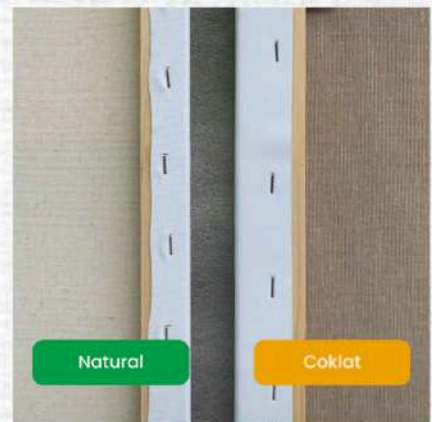

Green
ACADEMY

VS

Gold
PROFESSIONAL

Prima Gold ada bagian untuk mengencangkan kain

Katun India

Katun Itali

Natural

Coklat