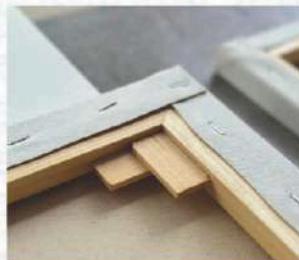

Prima Blue

Stretched Canvas

SEMI-PROFESSIONAL

Kain katun dari India lebih tebal dari Kanvas Prima Green

Texture medium grain, 380gsm, sudah dilapisi gesso

Rangka kayu tebal, kain lebih kencang, tidak mudah melengkung