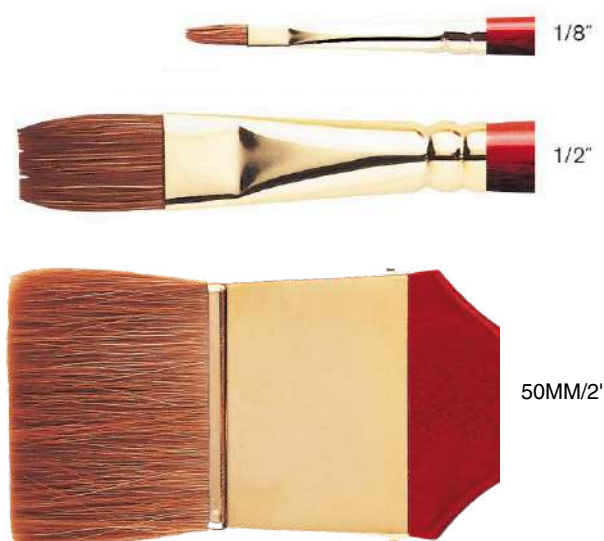

W&N SCEPTRE GOLD II BRUSH SERIES 303 (SHORT HANDLE)

Kuas watercolor dengan campuran natural sable + synthetic, dirancang untuk memberi keseimbangan antara daya serap dan kontrol.