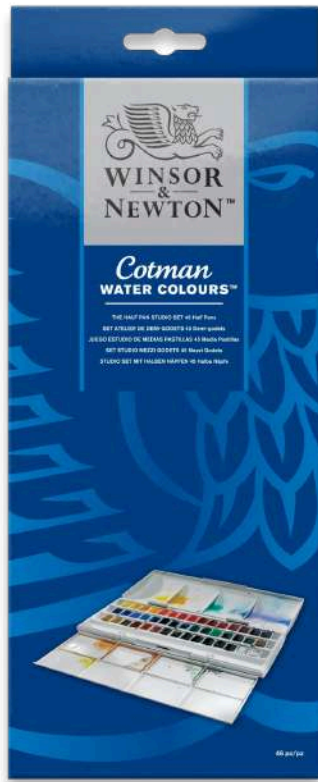

## WINSOR & NEWTON COTMAN SKETCHERS POCKET BOX

Cat air portabel 12 warna dengan kuas travel, ringan dan praktis untuk melukis di mana saja.

KODE	PRODUCT DESCRIPTION	PRICE
0390640	WN CWC SKETCHERS POCKET BOX SET	Rp 475.000

## W&N COTMAN WATERCOLOUR STUDIO SET 24 WHOLE PAN SET

Set studio watercolor berisi 24 whole pan dengan pilihan warna lengkap untuk eksplorasi lebih luas.

KODE	PRODUCT DESCRIPTION	PRICE
0390084	WN CWC STUDIO SET 24 WHOLE PAN SET	Rp 1.680.000

WINSOR  
&  
NEWTON™

Cotman  
WATER COLOURS™