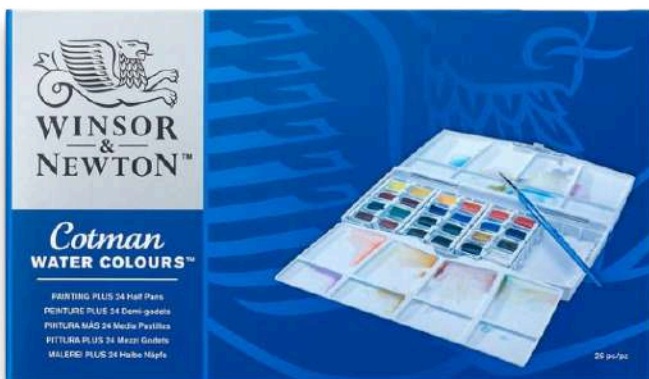

WINSOR & NEWTON COTMAN PAINTING PLUS 24 HALF PAN SET

Set watercolor berisi 24 half pan dengan pilihan warna luas untuk eksplorasi teknik dan mixing yang lebih fleksibel

KODE	PRODUCT DESCRIPTION	PRICE
0390376	WN CWC PAINTING PLUS 24 HALF PAN SET	Rp 1.220.000