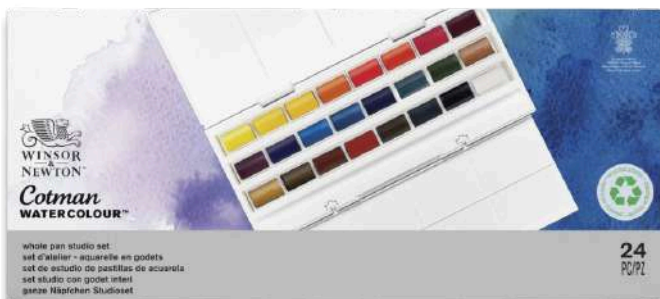

W&N COTMAN WATERCOLOUR STUDIO SET 24 WHOLE PAN SET

Set studio watercolor berisi 24 whole pan dengan pilihan warna lengkap untuk eksplorasi lebih luas.

KODE	PRODUCT DESCRIPTION	PRICE
0390084	WN CWC STUDIO SET 24 WHOLE PAN SET	Rp 1.680.000